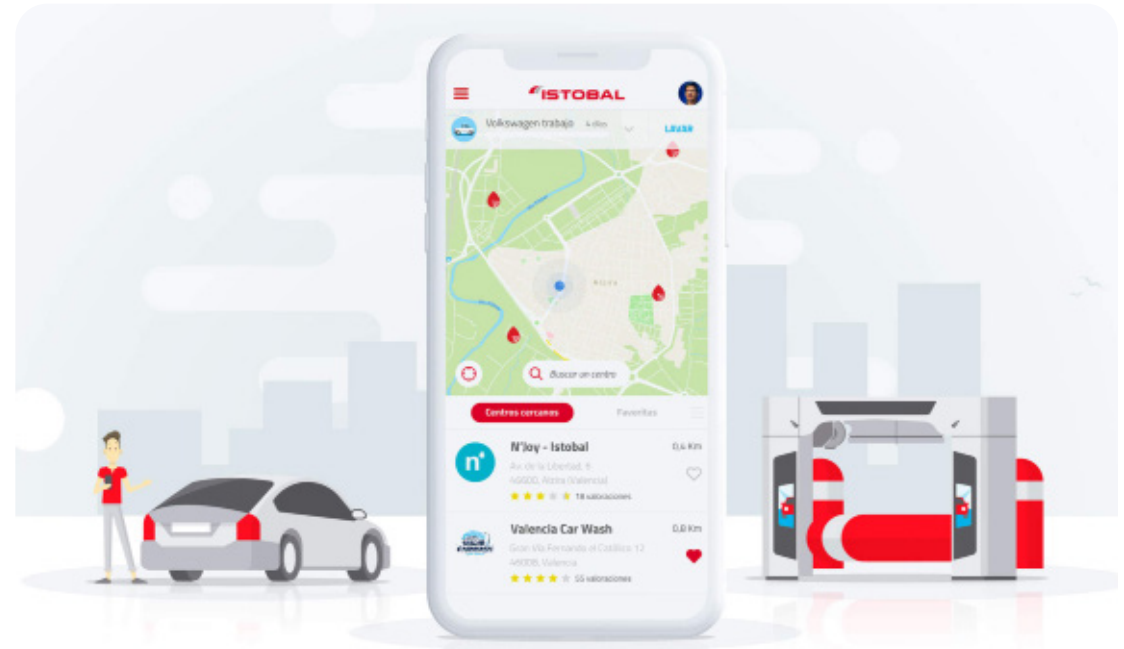

ISTOBAL

ISTOBAL (multinacional líder en soluciones para el lavado y cuidado del vehículo), cuenta con nuestra ayuda para el mantenimiento de sus Api Rest en su servidor. Trabajamos en sus App Nativas de túneles de lavado, actualizándolas de manera continua tanto en iOS como Android. Las incidencias se trabajan por sprints, de manera que todo el trabajo esta ya programado antes de empezar con la metodología Scrum. Además de toda la gestión interna y de sus clientes llevada a cabo mediante un Dashboard a medida.

Tecnologías

PHP-Symfony, JQuery, Java, JavaScript, Swift, Azure Cloud, Desarrollo nativo iOS y Android.