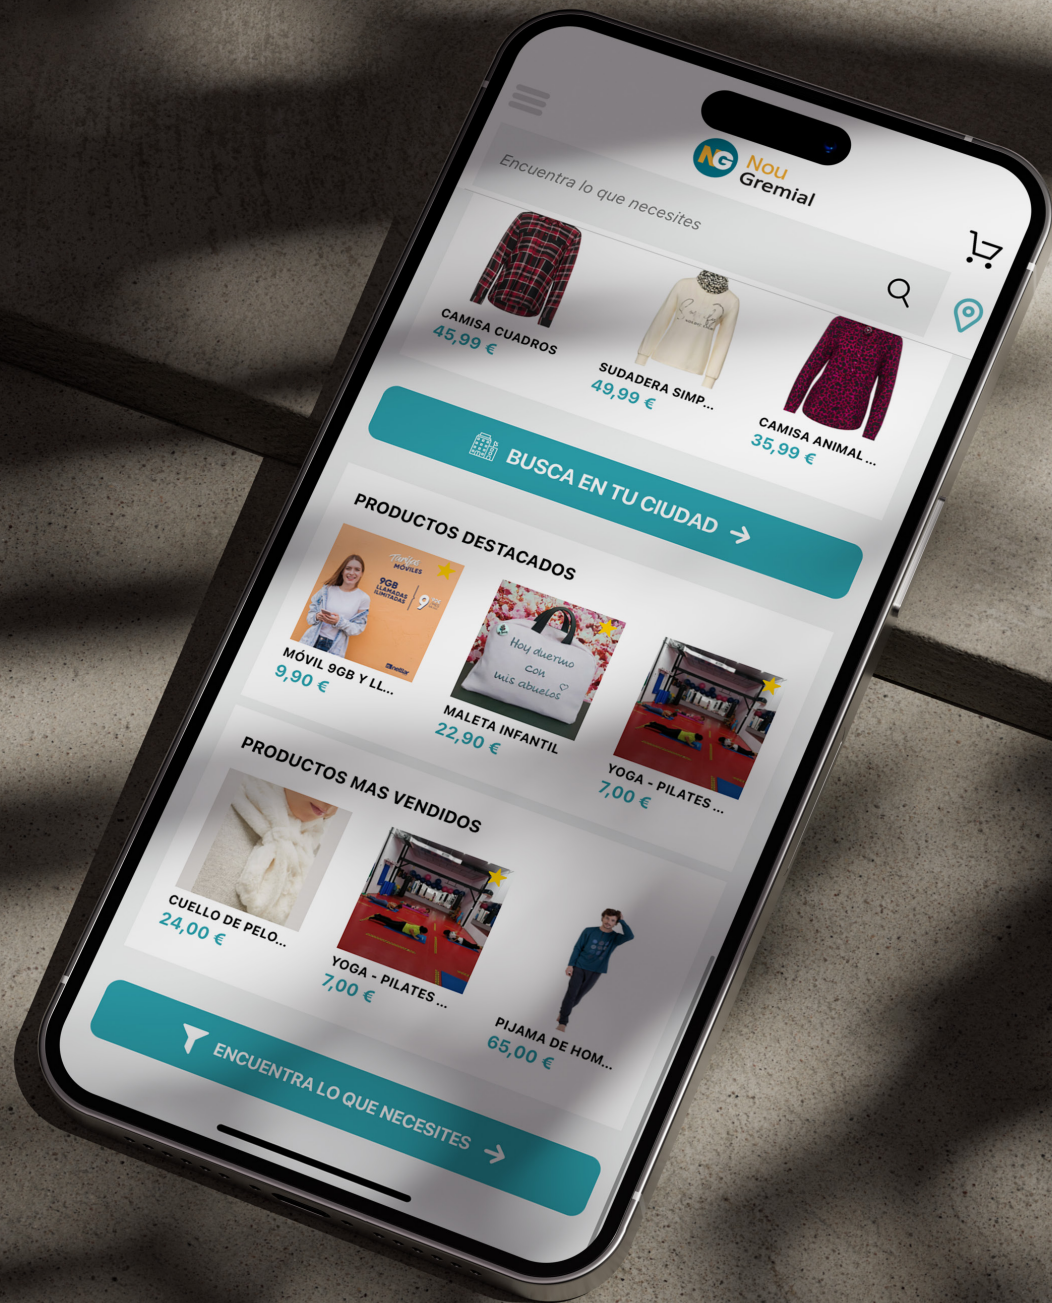

[Políticas de privacidad](#) | [Políticas de](#)

Encuentra lo que necesitas

CAMISA CUADROS
45,99 €

SUDADERA SIMP...
49,99 €

CAMISA ANIMAL...
35,99 €

BUSCA EN TU CIUDAD →

PRODUCTOS DESTACADOS

MÓVIL 9GB Y LL...
9,90 €

MALETA INFANTIL
22,90 €

YOGA - PILATES...
7,00 €

PRODUCTOS MAS VENDIDOS

CUELLO DE PELO...
24,00 €

YOGA - PILATES...
7,00 €

PIJAMA DE HOM...
65,00 €

ENCUENTRA LO QUE NECESITES →

Enjoy Fusion